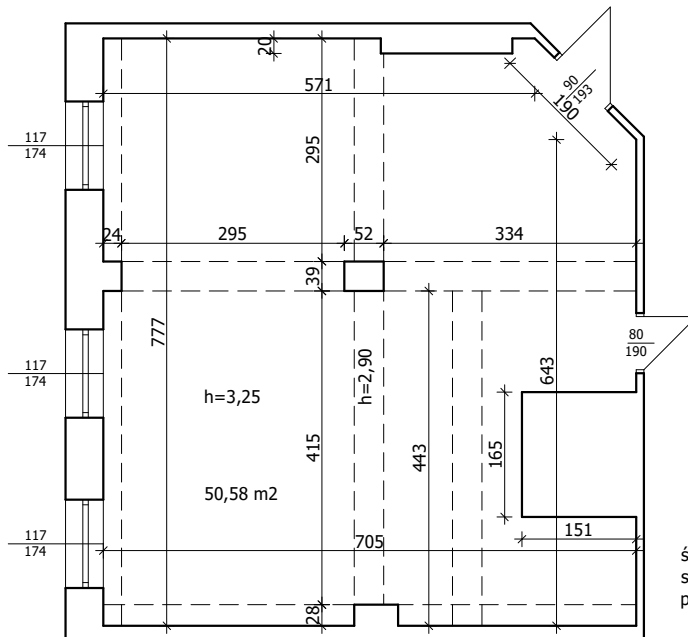

PIWNICA

ściany: malowanie olejne 1,97 m + malowanie emulsyjne
 sufit: malowanie emulsyjne
 posadzka: płytki ceramiczne

KUCHNIA

ściany: płytki 2,10 m + malowanie emulsyjne
 sufit: malowanie emulsyjne
 posadzka: płytki ceramiczne